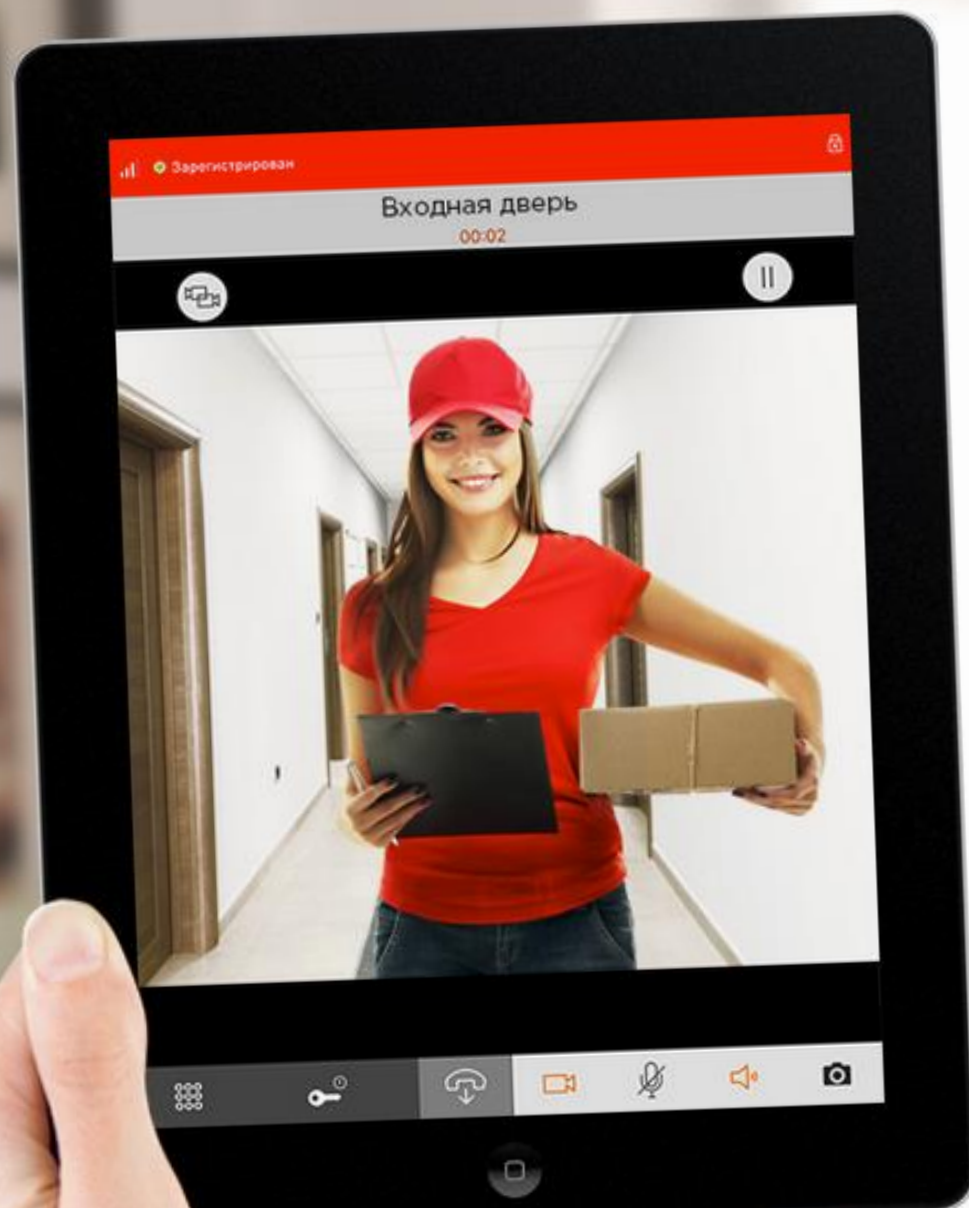

Получить от администратора код на email, Telegram, WhatsApp или другой мессенджер

Загрузить его в телефон и можно открывать двери

Где скачать приложение?

ДАНИЛОВ
ДОМ

ВОЗМОЖНОСТИ

BAS-IP INTERCOM

Это бесплатное приложение, с помощью которого можно получать виде вызывных панелей и мониторов BAS-IP на мобильное устройство.

Видеообщение
с посетителем

Просмотр
подключенных IP камер

Открытие
дверей по

Вызов и общение
с консьержем и охраной

Просмотр видео с
вызывной панели
подъезда

Возможность
фото посе

ДАНИЛОВ
ДОМ

Управление ресурсами и связь с УК