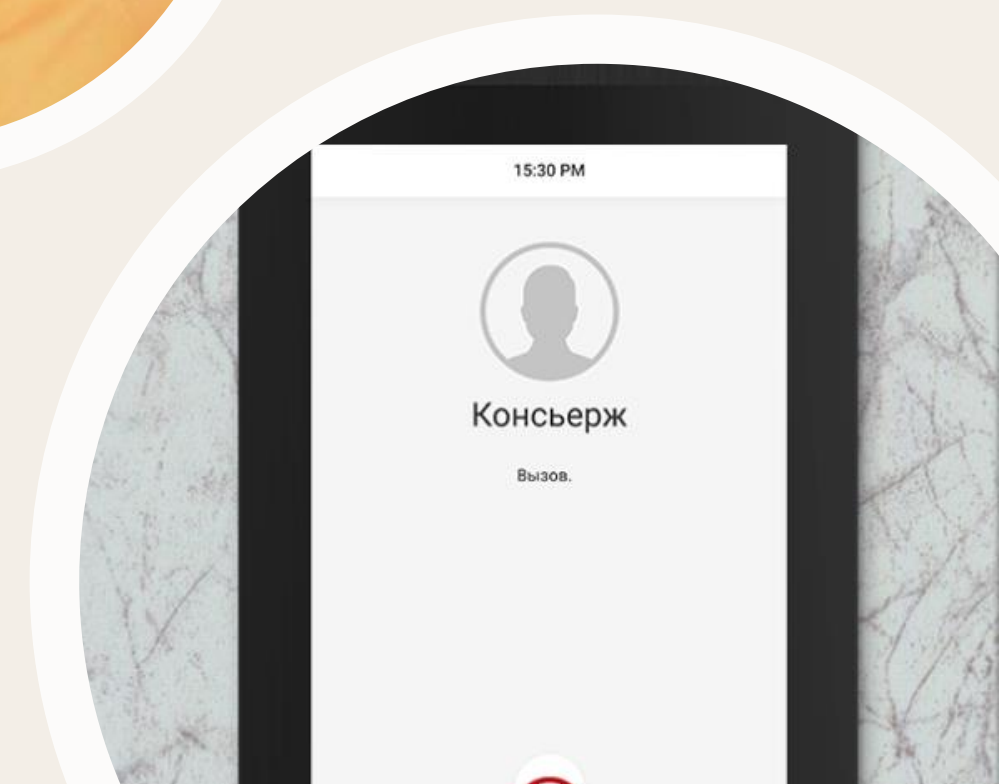

Умные решения для жителей Данилов дом от BAS-IP:

КОНТРОЛЬ ДОСТУПА И СПЕЦИАЛЬНЫЕ ВОЗМОЖНОСТИ

BAS-IP - ПЕРВЫЕ IP ДОМОФОННЫЕ СИСТЕМЫ В Данилов дом установлена высокотехнологичная платформа «умный дом» от британской компания BAS-IP, которая сделает наш дом по-настоящему умным и безопасным.

УПРАВЛЕНИЕ ИЗ ЛЮБОЙ ТОЧКИ МИРА. Управление вызовами и всеми инженерными системами осуществляется через видеодомофон Bas-IP или мобильное приложение BAS-IP Intercom.

МОБИЛЬНАЯ ИДЕНТИФИКАЦИЯ UKEY. Используйте свой смартфон вместо брелоков и карт доступа! Чтобы открыть двери, вам достаточно смартфона с установленным приложением.

ПОДКЛЮЧЕНИЕ ЛЮБЫХ УМНЫХ УСТРОЙСТВ. Возможность подключиться к любым сторонним контроллерам и управлять всеми умными устройствами в апартаментах.

ЛИЧНЫЙ КАБИНЕТ ЖИТЕЛЯ. В личном кабинете вы сможете управлять настройками системы BAS-IP, давать доступ гостям к проходу на территорию дома, получать квитанции от УК .