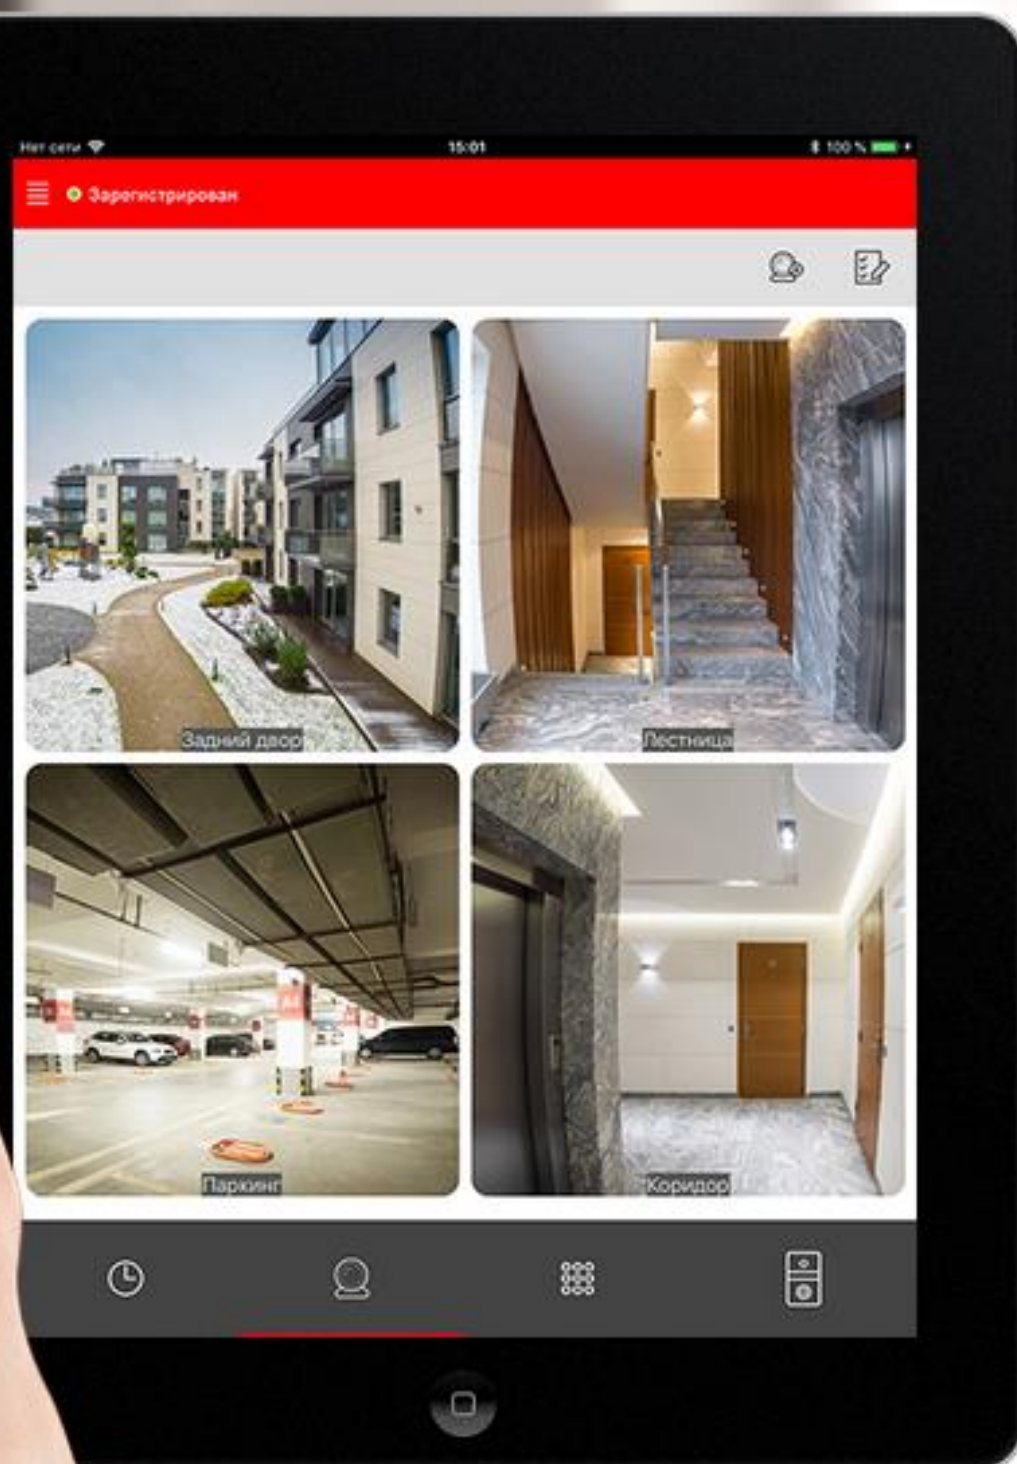

ПОДКЛЮЧЕНИЕ ЛЮБЫХ УМНЫХ УСТРОЙСТВ. Возможность подключиться к любым сторонним контроллерам и управлять всеми умными устройствами в апартаментах.

ЛИЧНЫЙ КАБИНЕТ ЖИТЕЛЯ. В личном кабинете вы сможете управлять настройками системы BAS-IP, давать доступ гостям к проходу на территорию дома, получать квитанции от УК .

ДАНИЛОВ
ДОМ

КЛЮЧЕВЫЕ ВОЗМОЖНОСТИ технологии «умный дом» от BAS-IP

- **УПРАВЛЕНИЕ ИЗ ЛЮБОЙ ТОЧКИ МИРА.** Централизованное управление входами, вызовами и всеми инженерными системами жилого дома с планшета домофона или мобильного телефона из любой точки мира.
- **КОНСЬЕРЖ.** Удобный вызов и общение с консьержем нажатием одной кнопки с домофона или мобильного приложения.
- **ВИДЕОНАБЛЮДЕНИЕ.** Просмотр видеоизображения со всех вызывных панелей и общедоступных камер дома.
- **ГОСТЕВОЙ ДОСТУП.** Простое и безопасное открытие по временному коду или по ссылке для курьеров и гостей. Например, ожидая доставку курьера, для него может быть создан специальный доступ, ограниченный по времени или количеству проходов, по которому он сможет зайти на территорию комплекса, открыть двери в подъезд и находясь уже возле двери квартиры, нажать на кнопку вызывной панели и вручить заказ.
- **ДОСТУП ПО FACE ID:** открытие дверей в подъездах осуществляется по распознаванию лиц жителей Данилов дом.
- **ВСЕ СОБЫТИЯ СОХРАНЯЮТСЯ.** В вызывных панелях BAS-IP ведется журналирование вызовов, чтобы все события можно было сохранить.
- **УПРАВЛЕНИЕ ВЪЕЗДАМИ В ПАРКИНГ** осуществляется по мобильному приложению на расстоянии до 10 метров.
- **ПРОПУЩЕННЫЕ ВЫЗОВЫ.** Удобный просмотр фото людей, которые звонили в домофон, когда вас не было дома. Также есть возможность записать сообщение на автоответчик.
- **ОБЩЕНИЕ С СОСЕДЯМИ.** Вы можете общаться с вашими соседями по аудио или видео связи.
- **ОРГАНИЗАЦИЯ СЕРВИСНЫХ УСЛУГ:** заказ такси, заказ еды, резерв столика в ресторане, заказ еды.